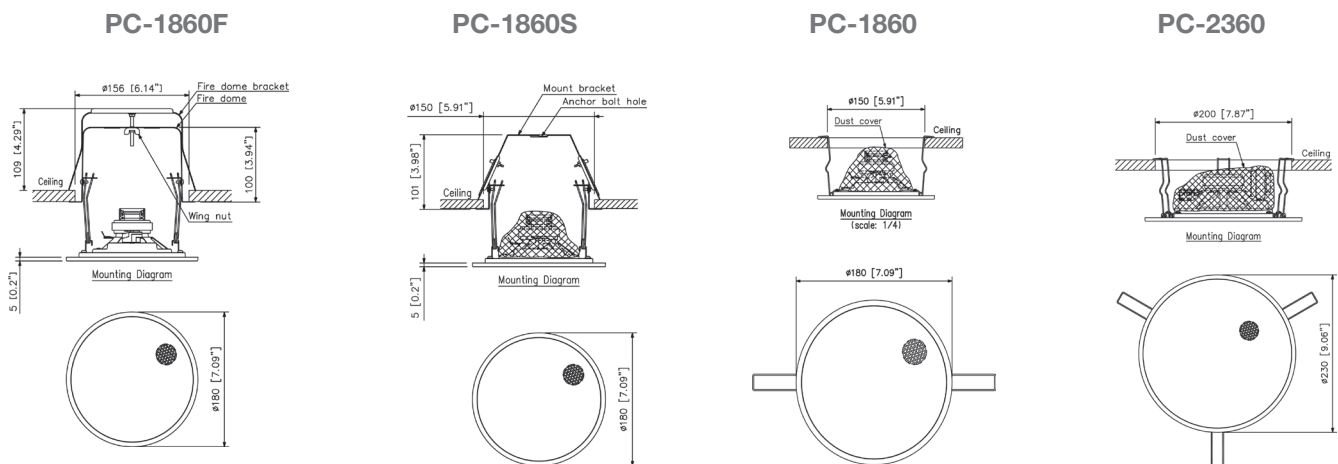

PC-1860 / PC-1860F PC-1860S / PC-2360

Deckenlautsprecher

Die Deckenlautsprecher sind geeignet für Durchsagen und Hintergrundmusik in hoher Qualität. Das Lautsprecherdesign harmoniert mit moderner Architektur und Einrichtung.

Der PC-1860F ist mit einer feuerfesten Kuppel ausgestattet. Diese verhindert, dass sich Feuer über den Lautsprecher durch die Decke ausbreitet.

EIGENSCHAFTEN

- 6 W Nennbelastbarkeit
- Klemmanschluss
- Modernes Flachdesign
- Schnelle und einfache Installation

PC-1860F/PC-1860S

- 12 cm Lautsprecher
- Montagebügel (PC-1860S)
- Feuertopf aus Stahl (PC-1860F)

PC-1860/PC-2360

- Einfache Installation mit Feder-verschlüssen
- 12- /16-cm-Lautsprecher
- Staubgeschützt

Spezifikationen

	PC-1860F	PC-1860S	PC-1860	PC-2360
Nennbelastbarkeit			6W (100V), 3W (70V)	
Leistungsanpassung			6 / 3 / 1.5 / 0.8W (100V), 3 / 1.5 / 0.8 / 0.4W (70V)	
Kennschalldruckpegel	95dB		94dB	
Frequenzbereich	170Hz – 20kHz		80Hz – 20kHz	
Deckenausschnitt	156mm ±3mm	150mm ±3mm (mounting bracket)	150mm ±3mm	200mm ±3mm
Lautsprechertyp		12 cm Konus-Lautsprecher		16 cm Konus-Lautsprecher
Anschluss		Klemmanschluss		
Farbe		Verkehrsweiß (RAL 9016 oder ähnlich)		
Abmessung	180 x 105mm	180 x 95,6mm	180 x 70mm	230 x 76mm
Gewicht	1,0kg	0,75kg	0,56kg	0,74kg

TOA Electronics Europe GmbH
www.toa.de

Irrtum und Änderung der technischen Daten ohne Vorankündigung vorbehalten.

Druck in Deutschland (1908) L833TEEC394 QJ

We supply sound, not equipment.

www.toa.de

ZVEI: